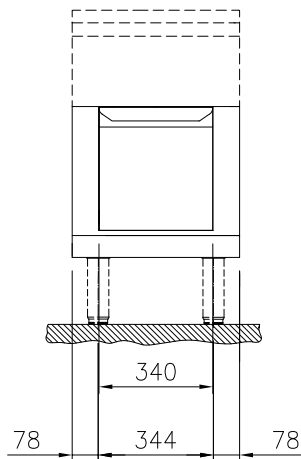

### Construcción

- Diseño higiénico de la base armario con grandes ángulos redondeados.
- Top de 2 mm en 1.4301 (AISI 304).
- Resistencia al agua IPX5.
- Fabricación de la superficie completamente lisa con mínimas áreas escondidas para facilitar las tareas de limpieza
- Espacio de almacenamiento en la base del aparato que admite recipientes GN1/1.
- Esquinas y bordes redondeados de fácil limpieza.
- Bastidor interno de acero inoxidable de gran robustez.

### accesorios opcionales

- Zócalo frontal en acero inoxidable, 500mm PNC 912631
- Zócalos izquierdo y derecho en acero inoxidable, instalación a pared, 850mm PNC 912659
- Zócalos izquierdo y derecho en acero inoxidable, instalación adosada, 1700mm PNC 912662
- Panel lateral estético en acero inoxidable (12mm), 850x700mm PNC 913003
- Panel lateral estético en acero inoxidable (12mm), 850x700mm PNC 913004
- Estante perforado para armarios calientes y bases armario (para TL 80-85-90 con mandos a un lado y TL80 con mandos a ambos lados) PNC 913233
- Panel lateral reforzado sólo para combinar con estante lateral, instalaciones a pared, derecho PNC 913261
- Panel lateral reforzado sólo para combinar con estante lateral, instalaciones a pared, izquierdo PNC 913262
- Fijación de estante para TL80-85-90 con mandos a un lado, TL80 con mandos a ambos lados PNC 913279

Aprobación: \_\_\_\_\_

- PANEL DIVISORIO DE ACERO INOXIDABLE 850X700MM IZQUIERDA/DERECHA PNC 913670
- TAPA LATERAL DE ACERO INOXIDABLE, RASANTE 850X700MM IZQUIERDA/DERECHA PNC 913686

Alzado

**Info**

<b>Dimensiones externas, ancho</b>	
588645 (MBIPCAE000)	500 mm
<b>Dimensiones externas, fondo</b>	850 mm
<b>Dimensiones externas, alto</b>	450 mm
<b>Dimensiones de la cavidad de almacenamiento (ancho):</b>	340 mm
<b>Dimensiones de la cavidad de almacenamiento (alto):</b>	330 mm
<b>Dimensiones de la cavidad del armario (fondo):</b>	715 mm
<b>Peso neto</b>	22 kg