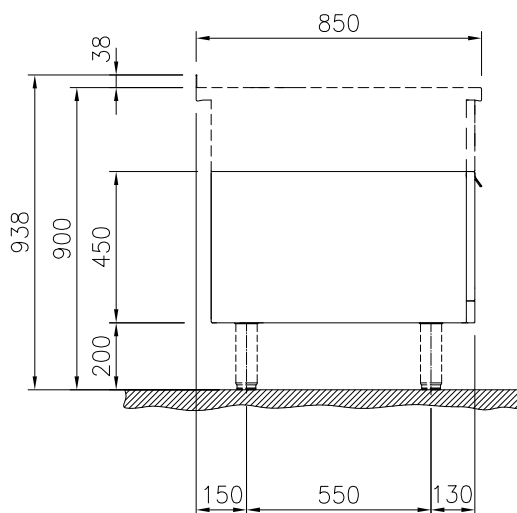

Lateral

Planta